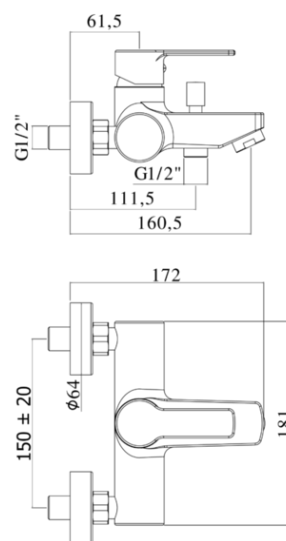

## DESCRIZIONE | DESCRIPTION

- Miscelatore vasca/doccia con deviatore completo di:
- aeratore M28x1
- set 2 eccentrici 1/2"x3/4"G e rosoni
- Bath/shower mixer with diverter complete with:
- aerator M28x1
- set of 2 S-wall-unions 1/2"x3/4"G and wall-plates

## RED 023..

- con supporto a muro snodato normale
- con doccia e flessibile
- with standard swivelling wall bracket
- with hand-shower and flexible hose